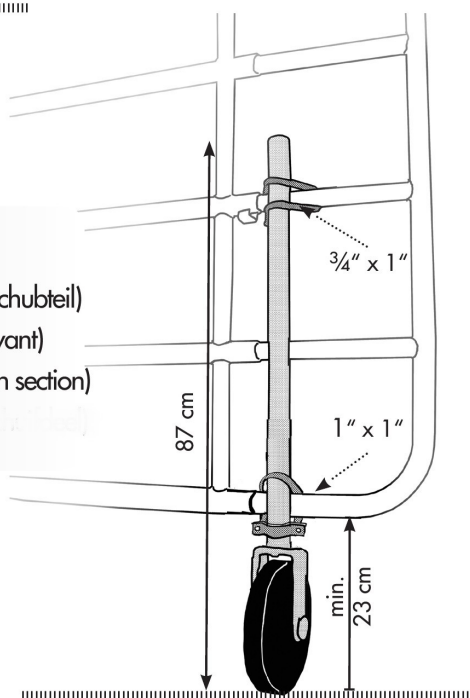

## Stützrad / Roue de support / Support Wheel / Podporné koliesko

Ref. 303456, 303452, 303453, 303451

### Ref. 303452

- für verstellbare Weidezauntore (Montage am Einschubteil)
- pour portes de prairie extensibles (montage sur l'avant)
- for adjustable pasture gates (mounting on extension section)
- pre roztiahnuteľné pastvinové brány (montáž na zásuvný diel)

**Ref. 303453**

- für Selbstfangfressgitter SV und SSV  
(Montage an senkrechten Streben 42,4 mm = 1 1/4")
- pour cornadis Standard et Sécurité  
(montage sur entretoise verticale 42,4mm = 1 1/4)
- for self-locking feed yokes SV and SSV  
(mounting on vertical struts 42.4 mm = 1 1/4")
- **pre samofixačné kŕmne zábrany SV a SSV  
(montáž na priečne tyče 42,4 mm = 1 1/4" )**

Mindesthöhe des Fressgitters entsprechend der Vorgabe  
Hauteur minimale de cornadis conformément aux instructions  
Minimum height of the feed front according to specification  
**Minimálna výška montáže na zábranu**