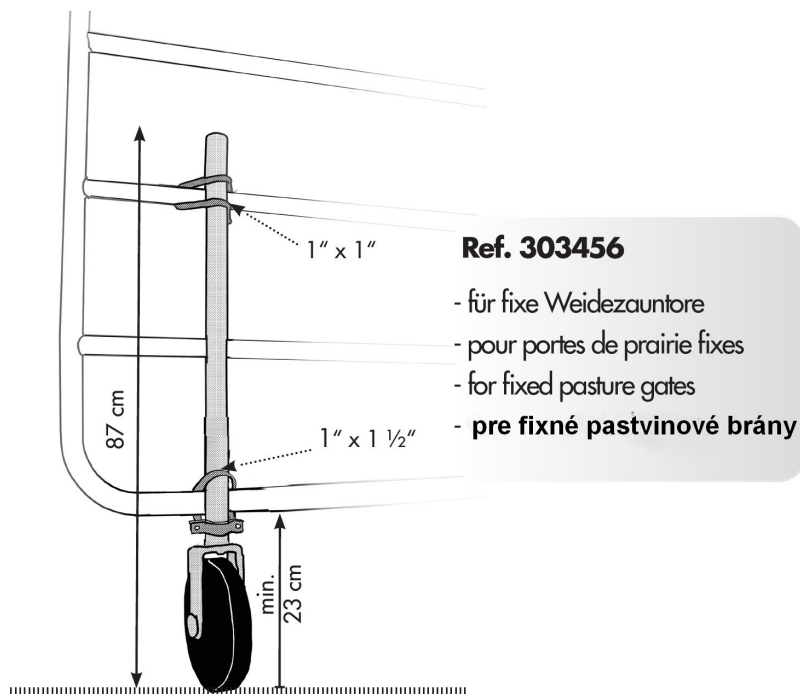

## Stützrad / Roue de support / Support Wheel / Podporné koliesko

Ref. 303456, 303452, 303453, 303451

### Ref. 303452

- für verstellbare Weidezauntore (Montage am Einschubteil)
- pour portes de prairie extensibles (montage sur l'avant)
- for adjustable pasture gates (mounting on extension section)
- pre roztiahnuteľné pastvinové brány (montáž na zásuvný diel)

**Ref. 303453**

- für Selbstfangfressgitter SV und SSV  
(Montage an senkrechten Streben 42,4 mm = 1 1/4")
- pour cornadis Standard et Sécurité  
(montage sur entretoise verticale 42,4mm = 1 1/4)
- for self-locking feed yokes SV and SSV  
(mounting on vertical struts 42.4 mm = 1 1/4")
- **pre samofixačné kŕmne zábrany SV a SSV  
(montáž na priečne tyče 42,4 mm = 1 1/4" )**

Mindesthöhe des Fressgitters entsprechend der Vorgabe  
Hauteur minimale de cornadis conformément aux instructions  
Minimum height of the feed front according to specification  
**Minimálna výška montáže na zábranu**