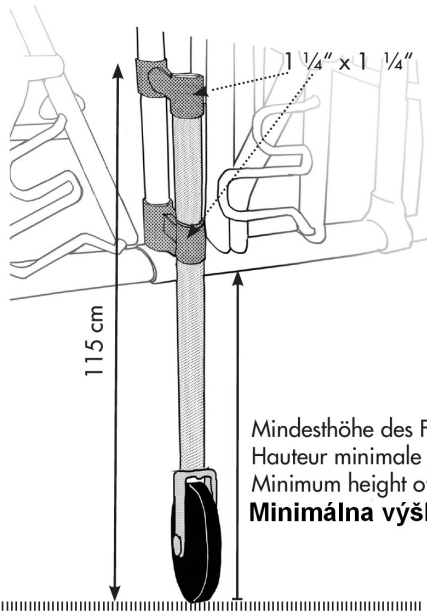

### Ref. 303452

- für verstellbare Weidezauntore (Montage am Einschubteil)
- pour portes de prairie extensibles (montage sur l'avant)
- for adjustable pasture gates (mounting on extension section)
- pre roztiahnuteľné pastvinové brány (montáž na zásuvný diel)

**Ref. 303453**

- für Selbstfangfressgitter SV und SSV  
(Montage an senkrechten Streben 42,4 mm = 1 1/4")
- pour cornadis Standard et Sécurité  
(montage sur entretoise verticale 42,4mm = 1 1/4)
- for self-locking feed yokes SV and SSV  
(mounting on vertical struts 42.4 mm = 1 1/4")
- **pre samofixačné kŕmne zábrany SV a SSV  
(montáž na priečne tyče 42,4 mm = 1 1/4" )**

Mindesthöhe des Fressgitters entsprechend der Vorgabe  
Hauteur minimale de cornadis conformément aux instructions  
Minimum height of the feed front according to specification  
**Minimálna výška montáže na zábranu**